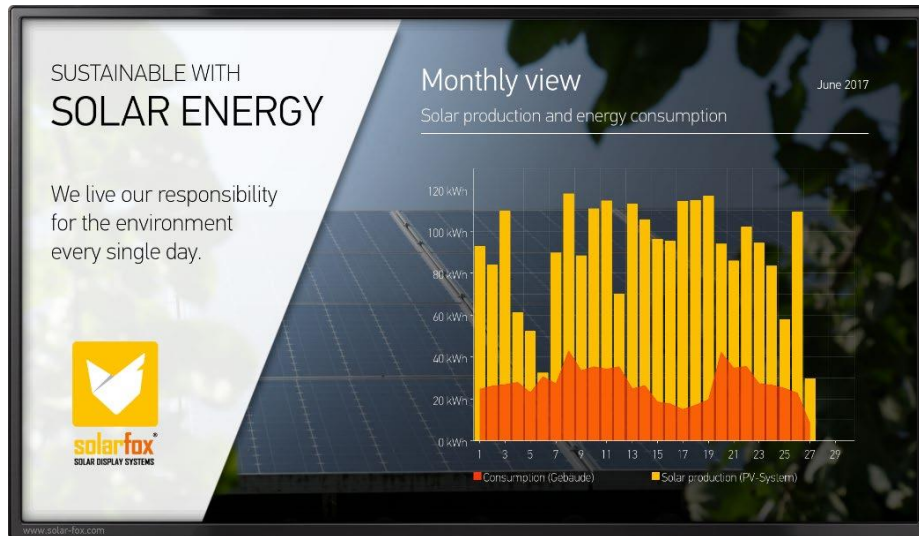

SOLARFOX® SF-300 SERIES (GENERATION 2022) - FICHE TECHNIQUE

La série SF-300 est conçue pour une installation en intérieur et se distingue par son matériel robuste et une large gamme de fonctions. Les affichages peuvent être actionnés jusqu'à 24 heures par jour ou allumés et éteints via une fonction de temporisation. Les écrans prennent également en charge les animations et les fichiers vidéo.

- Écran LED
- Ordinateur de commande intégré SC-2000 avec logiciel 15° tilting wall mount
- Câble et accessoires
- Contenu et conception individuels
- Connexion internet (LAN, WIFI, 3G avec routeur externe)
- Gestion en ligne

Pour de plus amples informations sur les produits, veuillez consulter : www.solar-fox.com → Service → Téléchargements

Solarfox® SF-300 Series